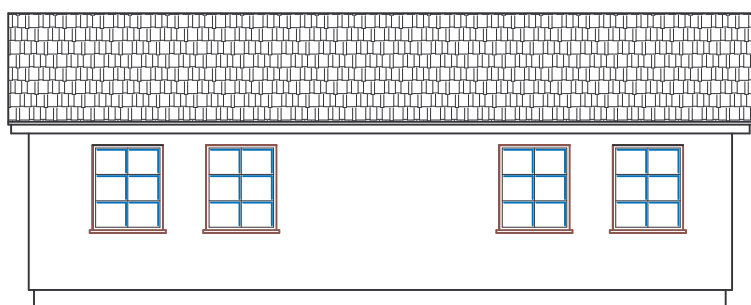

POWIERZCHNIA CAŁKOWITA 75,1m²
POWIERZCHNIA UŻYTKOWA 66,9m²

STUDENT HAUS — 4

e l e w a c j a f r o n t o w a

e l . b o c z n a

e l e w a c j a o g r o d o w a

e l . b o c z n a